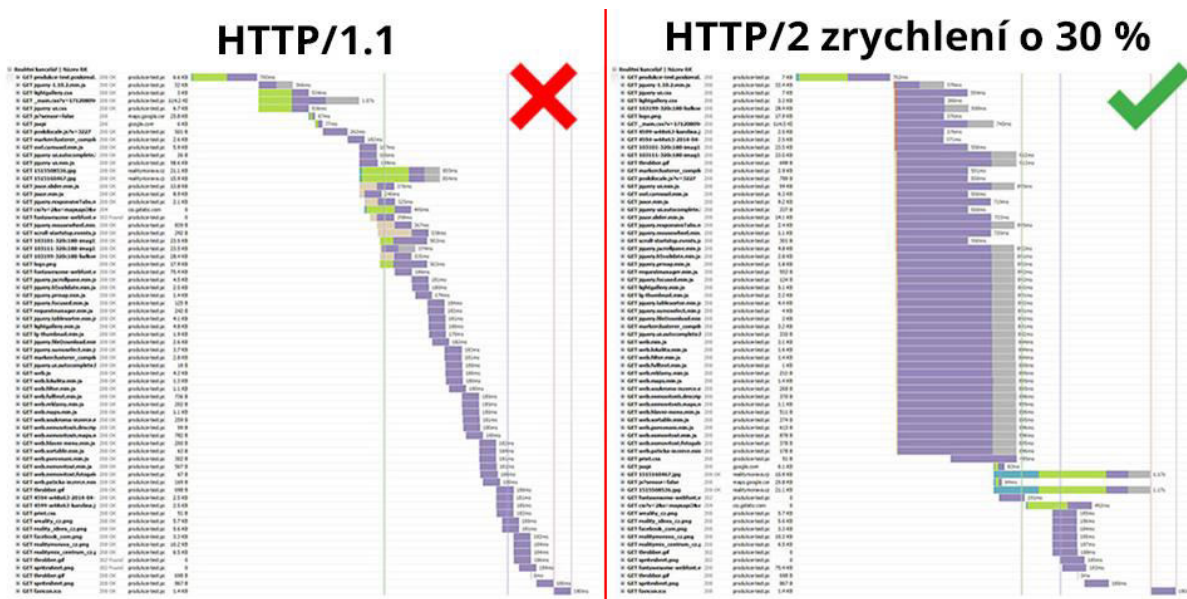

Důležitou součástí každé aktualizace jsou i aktualizace exportních můstků, které jsou naprosto klíčové pro správné fungování exportu vašich nabídek na realitní servery.

Aktivace všech níže popsaných funkcí závisí především na verzi typu Vaší licence, tedy to, zda využíváte verzi REAL Klasik, Easy nebo Start. **V případě nejasností můžete o aktivaci těchto funkcí požádat svého obchodního zástupce nebo samozřejmě skrz realitní software v menu “Nastavení > Nastavení systému”.**

Věříme, že budete s novinkami, které vznikají kvůli Vám, našim klientům spokojeni.

TEAM Poski REAL

1 Přechod na HTTP/2 protokol

Dne 10.01.2018 jsme na našem serveru nasadili protokol HTTP/2. Jedná se o technologické vylepšení, které se týká všech klientů, kteří mají **zakoupen SSL certifikát**. Je to největší technologický upgrade systémů a serverů, jelikož se přešlo z PHP 5.6 na verzi PHP 7.1. Upgrade byl připravován 2 měsíce s cílem posunout systém **dále na vyšší úroveň**. Součástí přechodu byl i výpadek, během kterého se přeneslo přes 1,5 terabyte.

1.2 Princip fungování nového protokolu

V porovnání s původním systémem přenášení dat se v současnosti stahují všechny požadavky najednou a ne maximálně 4 požadavky, jak tomu bylo při přenášení dat na HTTP/1. Tím pádem vaše požadavky nemusí čekat, a dochází tak k celkově rychlejšímu načítání stránek. Tento rozdíl si můžete prohlédnout na obrázku níže. Díky kompresi na novém protokolu můžeme pozorovat také snížení přenášených dat.