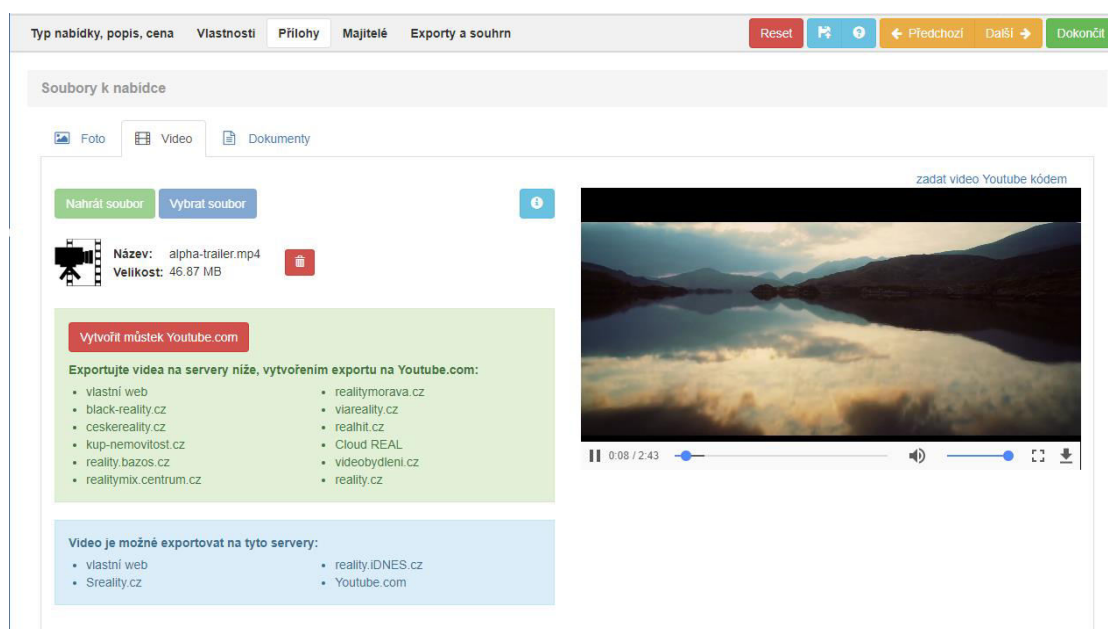

Pokud funkci "propojení s Google" zakoupenou nemáte, tak požádejte naši technickou podporu a v rámci podpory Vám zpřístupníme možnost nastavit export na YouTube.

K aktuálnímu nahrání videoprohlídek přibyla nová funkce "Vybrat soubor", díky které můžete k nabídce vybrat již dříve nahrané video od jiné nemovitosti. Použití této funkce je vhodné zejména pro situaci, kdy k více nabídkám nabídce existuje stejné video (např. developerské projekty). Použitím funkce ušetříte kapacitu svého předplaceného hostingového prostoru.

Pohled ze zadání nové nabídky (lze vidět, na které další realitní servery se dá

následně skrz můstek na YouTube.com video přeexportovat)

3 Exporty

- Revize exportního můstku reality.cz na verzi komunikačního rozhraní 1.5.
- Zrušení exportního můstku na grandreality.cz (sloučili své aktivity pod realcity.cz).
- Export dražeb na další realitní servery (ceskereality.cz, reality.idnes.cz, eurobydleni.cz, reality.avizo.cz, inzercerealit.com, realhit.cz, reality.cz, youtube.com).
- reality.avizo.cz - implementace automatického limitu inzerce z Poski REALu daného limitem zakoupené inzerce (po dosažení limitu již nepůjdou další nabídky označit k exportu, dokud nějakou dřívější nabídku ze serveru nezrušíte, prodáte nebo ji nearchivujete).